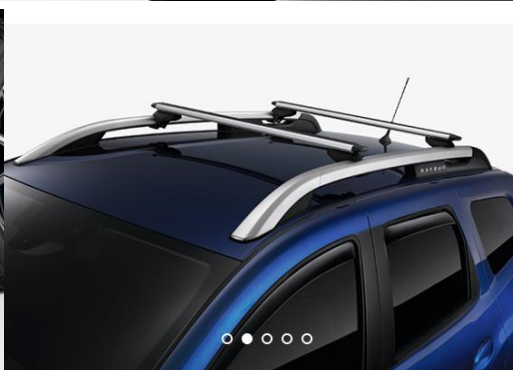

DAS ABENTEUERPAKET