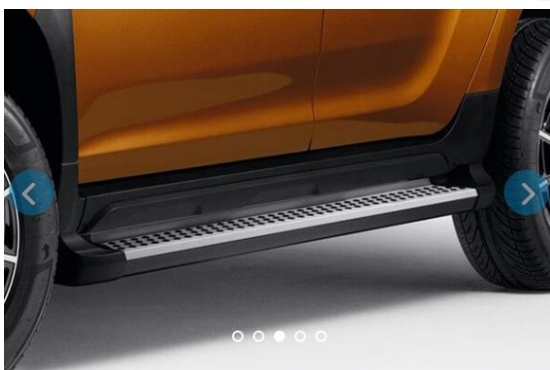

DAS ABENTEUERPAKET