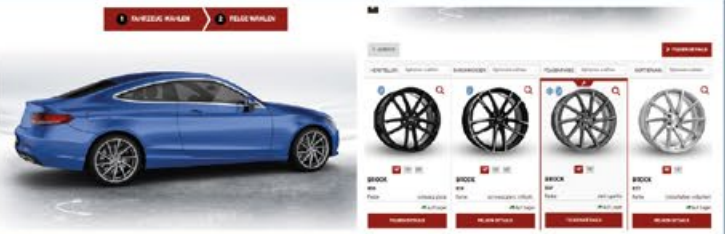

# RDKS – WIR BERATEN SIE + KONFIGURATOR

Dank "Kompletttradkonfigurator" schnell fündig werden.

Bei unserem Kompletttradkonfigurator haben Sie zahlreiche (Kombinations-) Möglichkeiten. Wir zeigen Ihnen anhand Ihrer uns geschilderten Vorstellungen schnell die passenden Treffer an Leichtmetallrädern und -felgen. Gerne beraten wir Sie hierzu bei uns im Autohaus. Schauen Sie dafür in Kürze bei uns vorbei, am besten im Rahmen eines zuvor vereinbarten Termins.